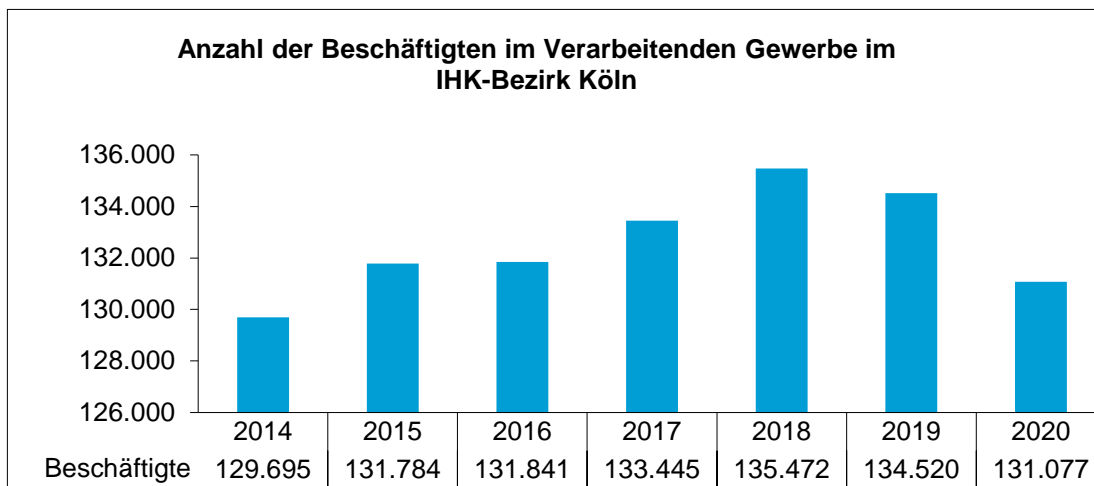

Industrie-Statistik

Die IHK Köln hat für Sie einen Überblick über die Entwicklung der Unternehmen ab 20 Beschäftigte des Verarbeitenden Gewerbes zusammengestellt.

Gesamtumsatz im Verarbeitenden Gewerbe im IHK-Bezirk Köln (in Mio. Euro)