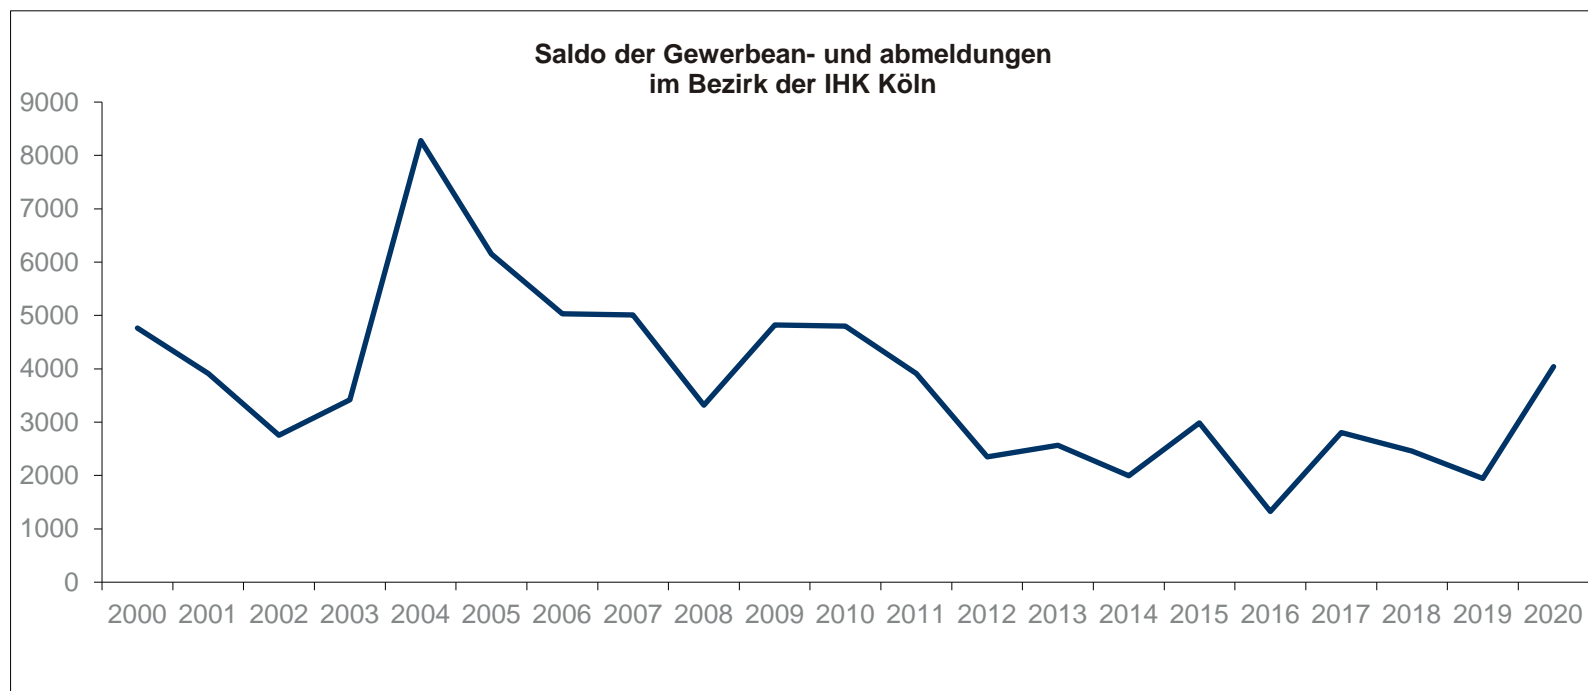

Quelle: Information und Technik NRW (IT.NRW)

Stand: April 2021

Ihre Ansprechpartnerin:

Flavia Iuliano
Tel. +49 221 1640-423
Fax +49 221 1640-428
E-Mail: flavia.iuliano@koeln.ihk.de

Industrie- und Handelskammer zu Köln
Unter Sachsenhausen 10-26
50667 Köln
www.ihk-koeln.de