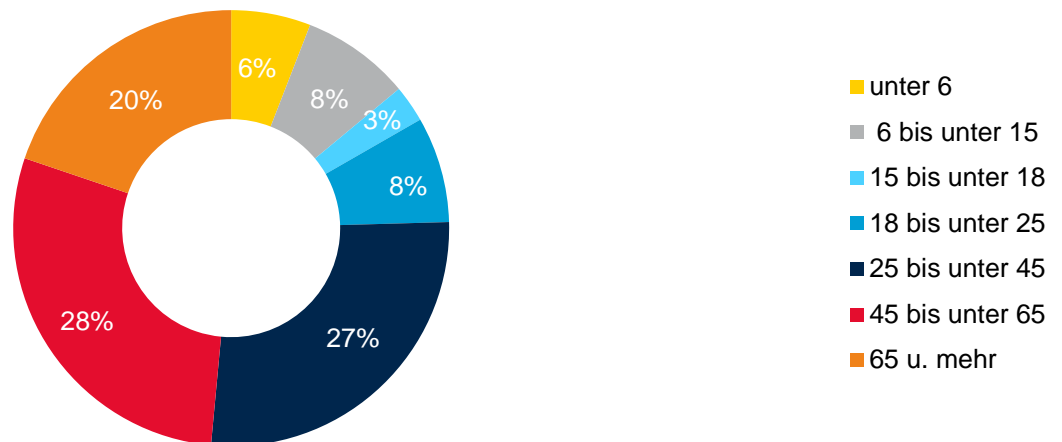

Altersstruktur der Bevölkerung 2019						
Alter von ... bis unter ... Jahren	Köln	Leverkusen	Oberbergischer Kreis	Rhein-Erft-Kreis	Rheinisch-Bergischer Kreis	IHK Köln
unter 6	64.781	9.654	16.089	28.340	15.537	134.401
6 bis unter 15	83.959	13.755	23.106	39.583	23.477	183.880
15 bis unter 18	26.596	4.878	8.520	13.644	8.633	62.271
18 bis unter 25	92.243	11.812	20.854	34.497	19.275	178.681
25 bis unter 45	340.806	39.663	61.667	110.765	60.272	613.173
45 bis unter 65	290.057	48.500	83.351	142.343	89.785	654.036
65 u. mehr	189.421	35.467	58.470	101.443	66.292	451.093
insgesamt	1.087.863	163.729	272.057	470.615	283.271	2.277.535

Quelle: Fortschreibung des Bevölkerungsstandes auf Basis des Zensus vom 09. Mai 2011, IT.NRW. Stand: 31.12.2019.

Altersstruktur der Bevölkerung
im Bezirk der IHK Köln

Stand: Februar 2021

Ihre Ansprechpartnerin